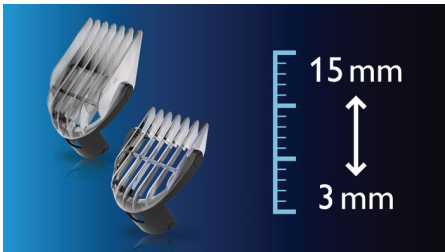

Met de hoofdhaartrimmer van Philips scheert u zelf uw hoofd nauwkeurig glad

Scheren of trimmen. Een perfect resultaat zonder hulp.

- Scheerhoofd met draaihoek van 180° voor een bereik van 100%
- Diverse lengtestanden van 3 tot 15 mm
- Aanpasbare instelring voor het gemakkelijk instellen van lengtestanden
- Contourvolgende kammen voor snelheid en comfort
- Huidvriendelijke mesjes en kammen zijn zacht voor de huid
- Efficiënt voedingssysteem: gebruik met snoer
- Zelfslijpende mesjes
- Levenslang gesmeerd

Kenmerken

Scheerhoofd met draaihoek van 180°

Het trimmen of scheren van uw hoofd is nog nooit zo gemakkelijk geweest. Selecteer de gewenste hoek om zonder hulp uw hoofd overal te kunnen trimmen of scheren.

Lengtestanden van 3 tot 15 mm

Knip zonder enig probleem en heel precies uw eigen haar tot een lengte tussen 3 en 15 mm.

Aanpasbare instelling

Gemakkelijk de gewenste haarlengte instellen door de geïntegreerde instelling te draaien. Aan de zijkant van de kammen wordt duidelijk de haarlengte aangegeven.

Contourvolgende 2D-kam

De 2D-kammen volgen voorzichtig de contouren van uw hoofd voor een probleemloos, gelijkmatig en aangenaam resultaat.

Huidvriendelijk

De afgeronde randen van de mesjes en kammen voorkomen wondjes.