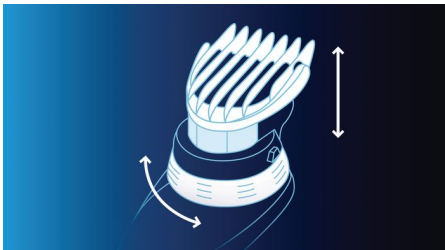

Met de hoofdhaartrimmer van Philips scheert u zelf uw hoofd nauwkeurig glad

Scheren of trimmen. Een perfect resultaat zonder hulp.

- Scheerhoofd met draaihoek van 180° voor een bereik van 100%
- Diverse lengtestanden van 3 tot 15 mm
- Aanpasbare instelring voor het gemakkelijk instellen van lengtestanden
- Contourvolgende kammen voor snelheid en comfort
- Huidvriendelijke mesjes en kammen zijn zacht voor de huid
- Efficiënt voedingssysteem: gebruik met snoer
- Zelfslijpende mesjes
- Levenslang gesmeerd

Kenmerken

Scheerhoofd met draaihoek van 180°

Het trimmen of scheren van uw hoofd is nog nooit zo gemakkelijk geweest. Selecteer de gewenste hoek om zonder hulp uw hoofd overal te kunnen trimmen of scheren.

Lengtestanden van 3 tot 15 mm

Knip zonder enig probleem en heel precies uw eigen haar tot een lengte tussen 3 en 15 mm.

Aanpasbare instelling

Gemakkelijk de gewenste haarlengte instellen door de geïntegreerde instelling te draaien. Aan de zijkant van de kammen wordt duidelijk de haarlengte aangegeven.

Contourvolgende 2D-kam

De 2D-kammen volgen voorzichtig de contouren van uw hoofd voor een probleemloos, gelijkmatig en aangenaam resultaat.

Huidvriendelijk

De afgeronde randen van de mesjes en kammen voorkomen wondjes.