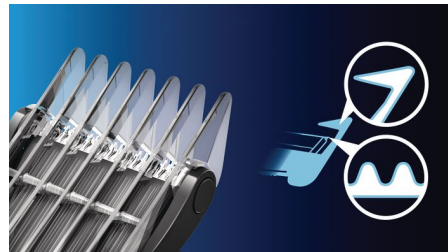

Kenmerken

Scheerhoofd met draaihoek van 180°

Het trimmen of scheren van uw hoofd is nog nooit zo gemakkelijk geweest. Selecteer de gewenste hoek om zonder hulp uw hoofd overal te kunnen trimmen of scheren.

Lengtestanden van 3 tot 15 mm

Knip zonder enig probleem en heel precies uw eigen haar tot een lengte tussen 3 en 15 mm.

Aanpasbare instelling

Gemakkelijk de gewenste haarlengte instellen door de geïntegreerde instelling te draaien. Aan de zijkant van de kammen wordt duidelijk de haarlengte aangegeven.

Contourvolgende 2D-kam

De 2D-kammen volgen voorzichtig de contouren van uw hoofd voor een probleemloos, gelijkmatig en aangenaam resultaat.

Huidvriendelijk

De afgeronde randen van de mesjes en kammen voorkomen wondjes.

Gebruik met snoer

Constante stroomvoorziening voor een efficiënt, snel en gemakkelijk resultaat.

Zelfslijpende mesjes

De zelfslijpende, roestvrijstalen mesjes blijven langer scherp en zorgen voor een perfect resultaat.