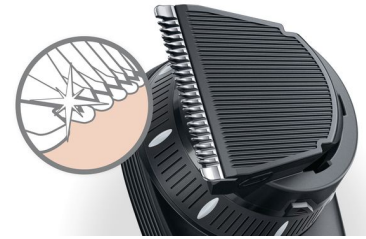

Contourvolgende 2D-kam

De 2D-kammen volgen voorzichtig de contouren van uw hoofd voor een probleemloos, gelijkmatig en aangenaam resultaat.

Huidvriendelijk

De afgeronde randen van de mesjes en kammen voorkomen wondjes.

Gebruik met snoer

Constante stroomvoorziening voor een efficiënt, snel en gemakkelijk resultaat.

Zelfslijpende mesjes

De zelfslijpende, roestvrijstalen mesjes blijven langer scherp en zorgen voor een perfect resultaat.