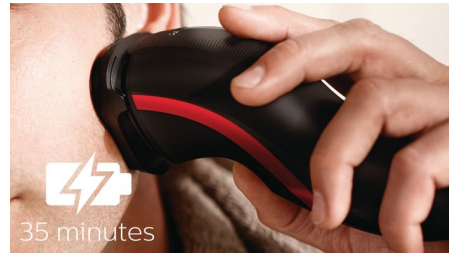

35 minutos de afeitado inalámbrico

Dispondrás de un tiempo de afeitado de más de 35 minutos (aproximadamente 11 afeitados) con una carga de ocho horas. Esta afeitadora únicamente funciona en modo inalámbrico.