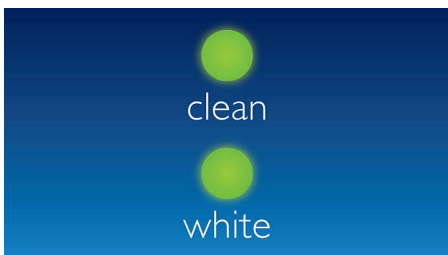

Mode Clean and White

Le mode Clean 2 minutes élimine parfaitement la plaque dentaire (durée de brossage recommandée par les dentistes). Le mode White nettoie les taches à la surface des dents, les éclaircit et les polit. Il élimine les taches

ordinaires telles que celles causées par le café, le thé, le tabac et le vin rouge. Les dents sont jusqu'à 2 tons plus claires en 2 semaines seulement.