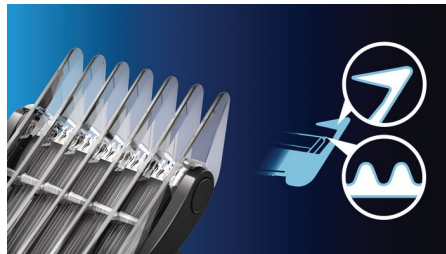

Overall nul komma nul millimeter, 100% bereik

Met de QC5550/40-hoofdhaartrimmer van Philips scheert u zelf uw hoofd nauwkeurig glad.

Scheren of trimmen. Een perfect resultaat zonder hulp.

- Scheren: hulpstuk voor gelijkmatig en nauwkeurig scheren
- Scheerhoofd met draaihoek van 180° voor een bereik van 100%
- Aanpasbare instelling voor het gemakkelijk instellen van lengtestanden
- Contourvolgende kammen voor snelheid en comfort
- Huidvriendelijke mesjes en kammen zijn zacht voor de huid
- Sneloplaadsysteem: 1 uur laden is 60 minuten snoerloos gebruik
- 100% wasbaar voor eenvoudig schoonmaken
- Zachte handgreep voor comfortabel en eenvoudig gebruik
- Wordt geleverd met een handspiegel en opbergetui
- Zowel met als zonder snoer te gebruiken
- Indicatie batterij opladen, vol of leeg
- Zelfslijpende mesjes
- Levenslang gesmeerd

Scheerhoofd met draaihoek van 180°

Het trimmen of scheren van uw hoofd is nog nooit zo gemakkelijk geweest. Selecteer de gewenste hoek om zonder hulp uw hoofd overal te kunnen trimmen of scheren.

Aanpasbare instelling

Gemakkelijk de gewenste haarlengte instellen door de geïntegreerde instelling te draaien. Aan de zijkant van de kammen wordt duidelijk de haarlengte aangegeven.

Contourvolgende 2D-kam

De 2D-kammen volgen voorzichtig de contouren van uw hoofd voor een probleemloos, gelijkmatig en aangenaam resultaat.

Huidvriendelijk

De afgeronde randen van de mesjes en kammen voorkomen wondjes.

Snel opladen van batterij

De lithium-ionbatterij is na 1 uur volledig opgeladen en levert dan 60 minuten stroom voor snoerloos gebruik.