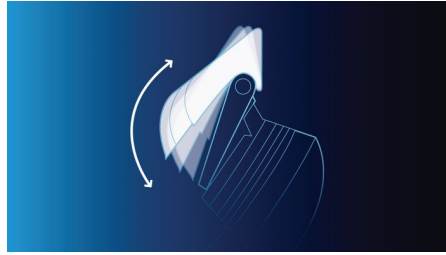

Scheerhoofd met draaihoek van 180°

Het trimmen of scheren van uw hoofd is nog nooit zo gemakkelijk geweest. Selecteer de gewenste hoek om zonder hulp uw hoofd overal te kunnen trimmen of scheren.

Aanpasbare instelling

Gemakkelijk de gewenste haarlengte instellen door de geïntegreerde instelling te draaien. Aan de zijkant van de kammen wordt duidelijk de haarlengte aangegeven.

Contourvolgende 2D-kam

De 2D-kammen volgen voorzichtig de contouren van uw hoofd voor een probleemloos, gelijkmatig en aangenaam resultaat.