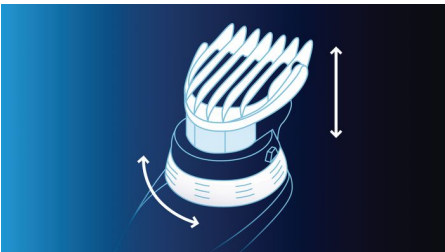

Overall nul komma nul millimeter, 100% bereik

Met de QC5550/40-hoofdhaartrimmer van Philips scheert u zelf uw hoofd nauwkeurig glad.

Scheren of trimmen. Een perfect resultaat zonder hulp.

- Scheren: hulpstuk voor gelijkmatig en nauwkeurig scheren
- Scheerhoofd met draaihoek van 180° voor een bereik van 100%
- Aanpasbare instelling voor het gemakkelijk instellen van lengtestanden
- Contourvolgende kammen voor snelheid en comfort
- Huidvriendelijke mesjes en kammen zijn zacht voor de huid
- Sneloplaadsysteem: 1 uur laden is 60 minuten snoerloos gebruik
- 100% wasbaar voor eenvoudig schoonmaken
- Zachte handgreep voor comfortabel en eenvoudig gebruik
- Wordt geleverd met een handspiegel en opbergetui
- Zowel met als zonder snoer te gebruiken
- Indicatie batterij opladen, vol of leeg
- Zelfslijpende mesjes
- Levenslang gesmeerd

Kenmerken

Hulpstuk voor gladscheren

3. Scheer uw eigen hoofd gemakkelijk en comfortabel. Het hulpstuk voor gladscheren kan gemakkelijk worden vast- en losgeklikt en zorgt voor een gelijkmatige scheerbeurt zonder wondjes en sneetjes zoals bij mesjes.

Scheerhoofd met draaihoek van 180°

Het trimmen of scheren van uw hoofd is nog nooit zo gemakkelijk geweest. Selecteer de gewenste hoek om zonder hulp uw hoofd overal te kunnen trimmen of scheren.

Aanpasbare instelling

Gemakkelijk de gewenste haarlengte instellen door de geïntegreerde instelling te draaien. Aan de zijkant van de kammen wordt duidelijk de haarlengte aangegeven.

Contourvolgende 2D-kam

De 2D-kammen volgen voorzichtig de contouren van uw hoofd voor een probleemloos, gelijkmatig en aangenaam resultaat.