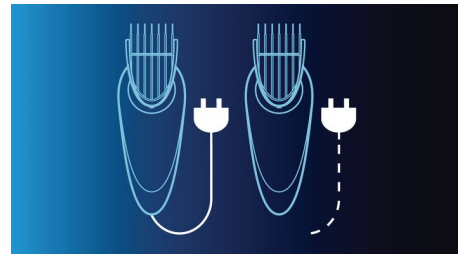

100% wasbaar

Kan onder de kraan worden schoongemaakt.

Zachte handgreep

De zachte handgreep van de Philips-hairgroom zorgt voor meer comfort en controle tijdens het gebruik van het apparaat.

Wordt geleverd met spiegel en opbergtui

De handspiegel is gemakkelijk bij het trimmen of scheren van de achterkant van het hoofd. Bewaar het apparaat en de accessoires in de zachte opbergtui.

Zowel met als zonder snoer te gebruiken

De hoofdhaartrimmer kan met of zonder snoer worden gebruikt.