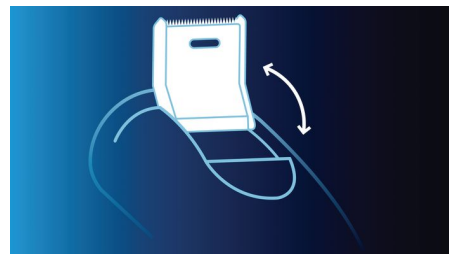

Uitklaptrimmer

De brede uitklaptrimmer is ideaal voor het trimmen van bakkebaarden en snor

Specificaties

Scheerresultaten

Scheersysteem: TripleTrack-scheersysteem, DualPrecision-werking, Super Lift & Cut

Volgt de contouren: SmartPivot, Dynamic Contour Response

Stylen: Geïntegreerde uitklaptrimmer

Gebruiksgemak

Scheertijd: 60+ minuten

Opladen: Oplaadbaar, Werking met snoer en snoerloos, Snelle oplaadtijd van 3 min. voor 1 scheerbeurt

Oplaadtijd: 1 uur

Scherm: 2 LED-lampjes, Oplaadindicatie, Batterij bijna leeg-indicatie, Indicatie 'batterij opgeladen', Indicatie voor snel opladen

Schoonmaken: Volledig afspoelbaar scheerapparaat, Snel afspoelbare haarkamer

Ontwerp

Handvat: Ligt gemakkelijk in de hand, Geribbelde rubberen greep

Afwerking: Behuizing met lakafwerking, Geborsteld chromen decoratieve ring, Spiegelzwarte display

Kleur: Grijo-antraciet

Accessoires

Standaard: Oplader

Etui: Zacht opbergetui

Onderhoud: Reinigingsborsteltje, Beschermkap

Power

Batterijtype: Li-ion

Automatisch voltage: 100 - 240 V

Energieverbruik in stand-by: < 0,2 W

Maximaal energieverbruik: 5,4 W

Service

2 jaar garantie

Vervangend scheerhoofd: Elke 2 jaar vervangen met HQ9