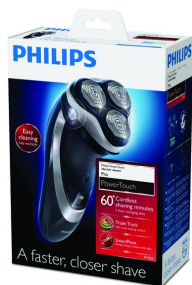

# PHILIPS

elektrisch scheerapparaat  
voor droog scheren

PowerTouch Pro

TripleTrack-mesjes

Bewegende scheerhoofden

PT920

## Een sneller en gladder scheerresultaat

Met het nieuwe Philips PowerTouch-systeem begint u de dag krachtig. PowerTouch biedt een langere scheerduur met de bewezen Triple Track-topprestaties en is volledig wasbaar. Hierdoor bent u 's ochtends snel klaar voor de start van uw dag.

### De snelste start van de dag

- Meer dan 60 minuten draadloos scheren, 1 uur opladen
- Afspoelbaar scheerapparaat met QuickRinse-systeem

### Een comfortabele, glatte scheerbeurt

- TripleTrack-scheerhoofden voor 50% meer scheeroppervlak
- DualPrecision scheert zelfs de kortste stoppelhaartjes
- Super Lift & Cut-systeem voor comfortabel scheren en een glad scheerresultaat
- SmartPivot blijft voortdurend in contact met de huid
- Dynamic Contour Response volgt de contouren van gezicht en hals
- De uitklaptrimmer is ideaal voor bakkebaarden en snorren