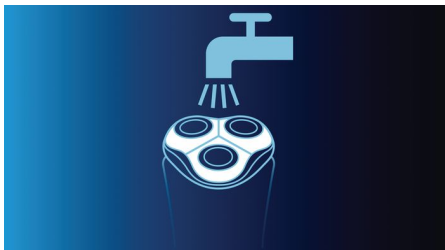

Volledig afspoelbaar scheerapparaat

Volledig afspoelbaar scheerapparaat met QuickRinse-systeem voor afspoelen in een handomdraai

SmartPivot

Houdt de 3 scheerhoofden dicht op uw huid voor een snelle scheerbeurt