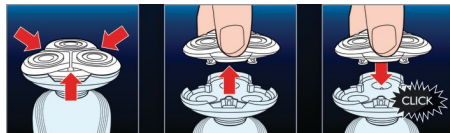

Følger dit ansigts unikke konturer

- GyroFlex 2D-system som nemt tilpasser sig alle kurver

Sensationelt glat barbering

- SensoTouch-shavere med Super Lift&Cut Action

En elektrisk shaver, der passer på din hud

- Aquatec-forsegling for komfortabel tør eller forfriskende vådbarbering
- Glat SkinGlide med lav friktion minimerer irritation

Enkel udskiftning

- Klik nemt af eller på

Vigtigste nyheder

GyroFlex 2D

Det konturfølgende GyroFlex 2D-system tilpasser sig nemt ansigtets kurver, minimerer tryk og irritation og sikrer en tæt barbering.

Super Lift&Cut

Det integrerede Super Lift&Cut-system i vores elektriske shaver løfter skæghårene, så det er nemt at barbere helt tæt og under hudniveau.

Aquatec

Aquatec-forsegling til våd og tør brug giver dig valget mellem en komfortabel tørbarbering eller en forfriskende vådbarbering med brug af gel eller skum for ekstra hudkomfort.

SkinGlide

SkinGlides lavfriktionsbarberingsflade glider ubesværet hen over din hud og giver en nem, tæt barbering.

Klik nemt af eller på

Førny din barberingsenhed nemt vha. af vores klik af/på-system

Specifikationer