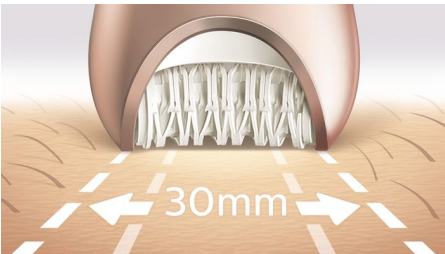

Εξαιρετικά αποτελέσματα

- Κεφαλή αποτρίχωσης με μοναδικό κεραμικό υλικό για καλύτερο κράτημα
- Εξαιρετικά πλατιά κεφαλή αποτρίχωσης

Ευκολία στη χρήση

- Βραβευμένος σχεδιασμός*
- Ασύρματη αποτρίχωση σε υγρή και στεγνή επιδερμίδα στο μπάνιο ή στο ντους
- Το Opti-light σας βοηθά να βλέπετε και να αφαιρείτε ακόμη και τις πιο δύσκολες τρίχες
- Η πρώτη συσκευή αποτρίχωσης με λαβή σε σχήμα S

Εξατομικευμένες λειτουργίες για το σώμα και το πρόσωπο

- Η βούρτσα απολέπισης σώματος απομακρύνει τα νεκρά κύτταρα
- Κεφαλή για μασάζ σώματος για χαλάρωση και λαμπερή επιδερμίδα
- Ξυριστική κεφαλή με χτένα κοπής για βαθύ ξύρισμα
- Κάλυμμα για το πρόσωπο και τις ευαίσθητες περιοχές, για την αφαίρεση των ανεπιθύμητων τριχών
- Περιλαμβάνει κεφαλή μασάζ
- Περιλαμβάνει σύστημα τεντώματος δέρματος

Χαρακτηριστικά

Πιο γρήγορη αποτρίχωση από ποτέ

Η κεφαλή αποτρίχωσης είναι μοναδική, καθώς είναι κατασκευασμένη από μια ανάγλυφη κεραμική επιφάνεια που αφαιρεί απαλά ακόμη και τις πιο λεπτές τρίχες καθώς και εκείνες που είναι 4x πιο κοντές από εκείνες που αφαιρούνται με κεριά. Τώρα με μεγαλύτερη ταχύτητα περιστροφής δίσκου από ποτέ (2200 σ.α.λ.) για γρηγορότερη αποτρίχωση.

Εξαιρετικά πλατιά κεφαλή αποτρίχωσης

Η εξαιρετικά πλατιά κεφαλή αποτρίχωσης καλύπτει περισσότερο δέρμα σε κάθε εφαρμογή για ταχύτερη αφαίρεση των τριχών.

Βραβευμένος σχεδιασμός*

Βραβευμένος σχεδιασμός* για εύκολη αποτρίχωση