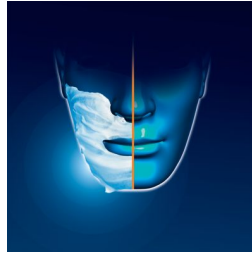

Kenmerken

GyroFlex 2D

Het GyroFlex 2D contourvolgend systeem past zich automatisch aan de contouren van uw gezicht aan en minimaliseert druk en irritatie voor een gladde scheerbeurt.

DualPrecision

De DualPrecision-scheerhoofden hebben sleuven voor het scheren van normale haren en gaatjes voor de kortste stoppels.

Super Lift & Cut-systeem

Het systeem met dubbele mesjes van het elektrische Philips-scheerapparaat tilt de haren op en scheert ze op een comfortabele manier net onder de huid af. Het resultaat: een supergladde huid.

Aquatec

Dankzij de Aquatec-afdichting voor nat en droog scheren hebt u de keuze tussen comfortabel droog scheren of verfrissend nat scheren met scheerschuim of gel voor extra huidcomfort.

SkinGlide

Het wrijvingsarme SkinGlide-scheeroppervlak glijdt soepel over uw huid en zorgt voor een moeiteloos glad resultaat.

Precisietrimmer

Precisietrimmer voor het perfect trimmen van snor en bakkebaarden.

Specificaties

Scheerresultaten

Volgt de contouren: GyroFlex 2D, contourvolgend

Scheersysteem: DualPrecision-systeem, Gepatenteerde Super Lift & Cut

Stylen: Precisietrimmer

Comfortabel voor de huid: SkinGlide

Gebruiksgemak

Opladen: 1 uur, Oplaadbaar, Snoerloos, Snel opladen

Scheertijd: Tot 14 dagen

Scherm: Batterij-indicator met 2 niveaus, Batterij bijna leeg-indicator, Oplaadindicator, Reisslot

Nat en droog: Nat en droog te gebruiken

Schoonmaken: Wasbaar

Ontwerp

Handvat: Slank handvat, Antisliphandvat

Afwerking: Randloos glanzend, LED-display

Kleur: Blauw

Accessoires

Standaard: Oplader

Onderhoud: Reinigingsborsteltje, Beschermkap

Vermogen

Batterijtype: Li-ion

Gebruikstijd: 40 min.

Energieverbruik in stand-by: 0,15 W

Maximaal energieverbruik: 5,4 W

Service

2 jaar garantie