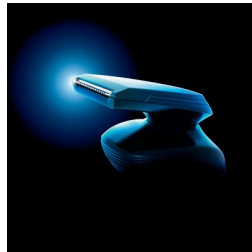

Precisietrimmer

Precisietrimmer voor het perfect trimmen van snor en bakkebaarden.

Specificaties

Scheerresultaten

Volgt de contouren: GyroFlex 2D, contourvolgend

Scheersysteem: DualPrecision-systeem, Gepatenteerde Super Lift & Cut

Stylen: Precisietrimmer

Comfortabel voor de huid: SkinGlide

Gebruiksgemak

Opladen: 1 uur, Oplaadbaar, Snoerloos, Snel opladen

Scheertijd: Tot 14 dagen

Scherm: Batterij-indicator met 2 niveaus, Batterij bijna leeg-indicator, Oplaadindicator, Reisslot

Nat en droog: Nat en droog te gebruiken

Schoonmaken: Wasbaar

Ontwerp

Handvat: Slank handvat, Antisliphandvat

Afwerking: Randloos glanzend, LED-display

Kleur: Blauw

Accessoires

Standaard: Oplader

Onderhoud: Reinigingsborsteltje, Beschermkap

Vermogen

Batterijtype: Li-ion

Gebruikstijd: 40 min.

Energieverbruik in stand-by: 0,15 W

Maximaal energieverbruik: 5,4 W

Service

2 jaar garantie

Vervangend scheerhoofd: Elk jaar vervangen met RQ11