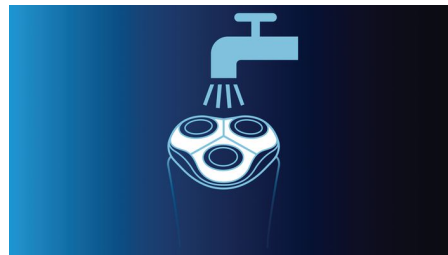

Kenmerken

Efficiënt voedingssysteem: 40+ min.

Meer dan 40 minuten draadloos gebruik is voldoende voor 14 scheerbeurten. Volledig opgeladen in 8 uur, dus altijd klaar voor gebruik

Super Lift & Cut-actie

Het systeem met dubbele mesjes van het elektrische scheerapparaat tilt de haren op en scheert ze op een comfortabele manier net onder de huid af. Het resultaat: een supergladde huid.

Dynamic Contour Response

Past zich automatisch aan elke ronding van uw gezicht en hals aan, voor een gladder resultaat

Volledig afspoelbaar scheerapparaat

Volledig afspoelbaar scheerapparaat met QuickRinse-systeem voor afspoelen in een handomdraai

Specificaties

Scheerresultaten

Scheersysteem: Super Lift & Cut

Volgt de contouren: Dynamic Contour Response

Gebruiksgemak

Scheertijd: 40+ minuten

Opladen: Oplaadbaar, Werking met snoer en snoerloos, Snelle oplaadtijd van 3 min. voor 1 scheerbeurt