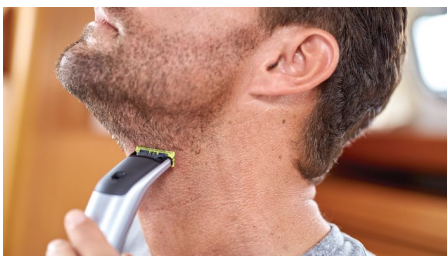

reddot award 2016
winner

Χαρακτηριστικά

Μοναδική τεχνολογία OneBlade

Το Philips OneBlade έχει επαναστατική νέα τεχνολογία που σχεδιάστηκε για την περιποίηση του προσώπου και του σώματος. Μπορεί να τριμάρει, να διαμορφώσει και να ξυρίσει οποιοδήποτε μήκος τρίχας. Το σύστημα διπλής προστασίας, η ειδική του επικάλυψη για απαλή ολίσθηση σε συνδυασμό με τα στρογγυλεμένα άκρα, κάνει το ξύρισμα πιο εύκολο και άνετο. Η τεχνολογία που διαθέτει, παρέχει μια ταχύτατα κινούμενη λεπίδα (200 κινήσεις ανά δευτερόλεπτο) διασφαλίζοντας αποτελεσματικό ξύρισμα, ακόμα και στις πιο μακριές τρίχες.

Διαμορφώστε

Δώστε τέλειο σχήμα με τη λεπίδα διπλής όψης. Μπορείτε να ξυριστείτε προς κάθε κατεύθυνση, έχοντας τέλεια ορατότητα και βλέποντας εύκολα κάθε τρίχα που κόβετε. Διαμορφώστε το στυλ σας σε δευτερόλεπτα!