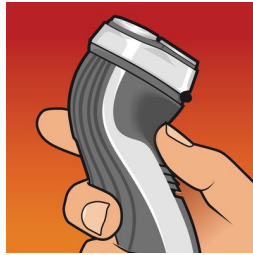

Ligt gemakkelijk in de hand voor optimaal gebruiksgemak