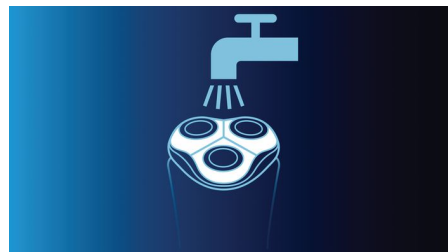

Pilnībā mazgājams skuveklis

Pilnībā mazgājams elektriskais skuveklis ar QuickRinse sistēmu tiek izskalots ātrāk

Specifikācijas

Skūšanās kvalitāte

Skūšanās sistēma: DualPrecision skūšana, Super Lift&Cut

Sekošana kontūrai: Pielāgošanās sejas vaibstiem

Vienkārša izmantošana

Skūšanās laiks: 40+ minūtes

Notiek uzlāde: Uzlādējams, Darbība bez vada un ar vadu, Ātra uzlāde 3 min. laikā 1 skūšanās reizei

Uzlādēšanas laiks: 8 stundas

Displejs: 1 LED indikators, Lādēšanas indikators, Izlādēta akumulatora indikators, Uzlādēta akumulatora indikators, Ātrās uzlādes indikators

Tīrīšana: Pilnībā mazgājams skuveklis, QuickRinse matiņu kamera

Dizains

Rokturis: Viegli satverams, Gumijas rokturis
Apdare: Ārkārtīgi spīdīgs plastmasas virsējais apvalks, Lakots dekoratīvais gredzens
Krāsa: Melna un sudraba

Piederumi

Apkope: Tīrīšanas suka, Aizsarguzgalis

Strāvas padeve

Baterijas tips: Litija jona

Automātiskais spriegums: 100-240 V

Enerģijas patēriņš gaidīšanas režīmā: < 0,2 W

Maks. enerģijas patēriņš: 5,4 W

Apkalpošana

2 gadu garantija

Rezerves galviņa: Nomainiet reizi divos gados, izmantojot HQ8

asimpleswitch.com

Philips videi draudz. logotips

Philips videi draudzīgie produkti var samazināt izmaksas, enerģijas patēriņu un CO2 izmešu daudzumu. Kā? Tie nodrošina ievērojamu vides aizsardzību vienā vai vairākās Philips ekoloģiski galvenajās sfērās — energoefektivitāte, iesaiņošana, bīstamas vielas, svars, atreizēja pārstrāde un utilizācija, un uzticamība ekspluatācijas laikā.