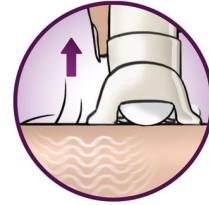

Kenmerken

Extra breed hoofd

Extra breed epileerhoofd laat meer haartjes per beweging verdwijnen voor langdurige en supergladde resultaten binnen enkele minuten

Opzetkap voor optimale prestaties

De kantelbeweging van de opzetkap helpt u om de epilator onder de juiste hoek te houden voor optimale resultaten

Uniek, vibrerend systeem dat haren optilt

Uniek systeem tilt met behulp van subtiële vibraties kleine haartjes op, waardoor deze gemakkelijk kunnen worden verwijderd

Verzachtend systeem

Zacht vibrerend massagesysteem stimuleert en verzacht de huid voor een aangenaam epileerproces

Snoerloze precisie-epilator

Een voelbaar goede oplossing voor gevoelige lichaamsdelen. Slanke epilator voor precisieresultaten, ideaal voor gevoelige lichaamsdelen en voor op reis.

Afspoelbaar epileerhoofd

Deze epilator heeft een afspoelbaar epileerhoofd. Het hoofd kan worden afgenomen en schoongemaakt onder de kraan voor betere hygiëne.

Hoogwaardige schijven

Krachtige keramische reliëfschijven zorgen ervoor dat zelfs de fijnste haartjes geen kans hebben