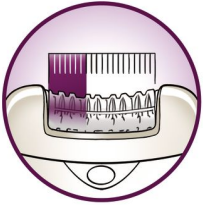

Comfortabel epilieren

- Vibrerend massagesysteem stimuleert en verzacht de huid
- Afspoelbaar epileerhoofd

Voelbaar goede oplossingen voor gevoelige lichaamsdelen

- Scheren, trimmen en modelleren met ultragladde resultaten
- Snoerloze mini-epilator voor het bijwerken van details

Kenmerken

Extra breed hoofd

Extra breed epileerhoofd laat meer haartjes per beweging verdwijnen voor langdurige en supergladde resultaten binnen enkele minuten

Opzetkap voor optimale prestaties

De kantelbeweging van de opzetkap helpt u om de epilator onder de juiste hoek te houden voor optimale resultaten

Deze epilator heeft een afspoelbaar epileerhoofd. Het hoofd kan worden afgenomen en schoongemaakt onder de kraan voor betere hygiëne.

Hoogwaardige schijven

Krachtige keramische reliëfschijven zorgen ervoor dat zelfs de fijnste haartjes geen kans hebben