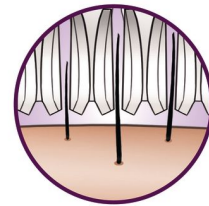

Kenmerken

Extra breed hoofd

Extra breed epileerhoofd laat meer haartjes per beweging verdwijnen voor langdurige en supergladde resultaten binnen enkele minuten

Opzetkap voor optimale prestaties

De kantelbeweging van de opzetkap helpt u om de epilator onder de juiste hoek te houden voor optimale resultaten

Snoerloze precisie-epilator

Een voelbaar goede oplossing voor gevoelige lichaamsdelen. Slanke epilator voor precisieresultaten, ideaal voor gevoelige lichaamsdelen en voor op reis.

Afspoelbaar epileerhoofd

Deze epilator heeft een afspoelbaar epileerhoofd. Het hoofd kan worden afgenomen en schoongemaakt onder de kraan voor betere hygiëne.

Hoogwaardige schijven

Krachtige keramische reliëfschijven zorgen ervoor dat zelfs de fijnste haartjes geen kans hebben