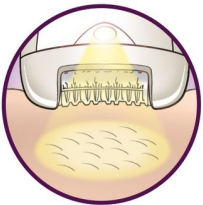

Opti-light

Ingebouwde Opti-light verlicht zelfs de allerfijnste haartjes