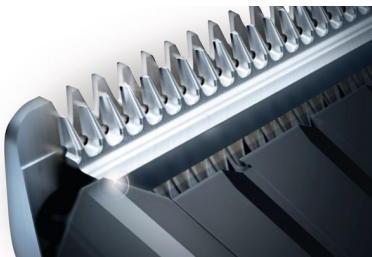

Rendimiento

- Elemento de corte con doble afilación con fricción reducida
- Cuchillas de acero autoafilables para un afilado duradero

Control de largo preciso

- Es fácil seleccionar y bloquear en 24 posiciones de largo: 0,5 a 23 mm
- Incluye un peine para barba con 23 longitudes ajustables: 1 mm - 23 mm

asimpleswitch.com

Destacados

Tecnología DualCut

Recorta cualquier tipo de pelo con nuestra avanzada tecnología DualCut, que combina un elemento de corte con doble afilado con ingeniería de baja fricción. La innovadora unidad de corte se ha diseñado para cortar el pelo el doble de rápido que un cortapelos normal de Philips, con la confianza añadida de un robusto protector de acero que ofrece una durabilidad definitiva.*

Cuchillas de acero inoxidable

Cuchillas autoafilables de acero inoxidable para un afilado duradero.

24 posiciones de largo con bloqueo

Gira la rueda para seleccionar y bloquear de forma sencilla la longitud que desees, con 23 posiciones de longitud entre 1 y 23 mm y una precisión de 1 mm entre cada longitud. O puedes utilizarlo sin el peine para un corte al ras de 0,5 mm.