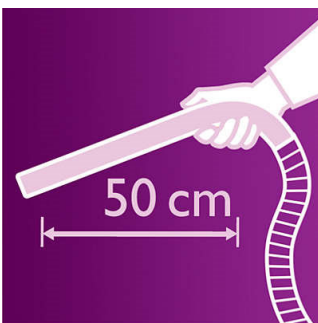

### Airflow Max-technologie

De Airflow Max-technologie maximaliseert de luchtstroom, waardoor de stofzak gelijkmatig ontvouwt, zodat u de hoogste zuigkracht krijgt, zelfs terwijl de zak voller wordt.

### Extra lange ergonomische handgreep

Het ergonomisch gevormde handvat is eenvoudig te gebruiken. Met het extra lange

ontwerp maakt u gemakkelijk de moeilijk te bereiken plekken schoon.