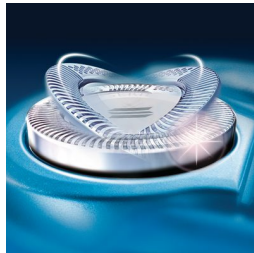

## Super Lift & Cut-technologie

Het dubbel-messysteem van uw Philips-scheerapparaat: het eerste mes tilt de haartjes op, het tweede scheert de haartjes af en zorgt voor een aangename en gladde scheerbeurt.

## Precisiescheersysteem

Het Philips-scheerapparaat heeft ultradunne scheerhoofden met sleuven voor het scheren van lange haren en gaatjes voor de kortste stoppels.

## Comfortabele scheerhoofden

Het huidvriendelijke profiel zorgt ervoor dat het apparaat soepel over uw huid glijdt voor een comfortabel scheerresultaat.