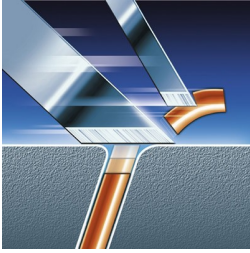

Destacados

Tecnología Súper Levanta y Corta