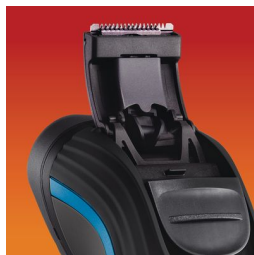

PHILIPS

Elektrisk shaver

6000 series

Med ledning

HQ6941

Tæt og nemt

En tæt og behagelig barbering til en overkommelig pris. Reflex Action-systemet kombineret med Super Lift&Cut-teknologien garanterer en tæt og behagelig barbering.

Behageligt tæt

- Super Lift&Cut-teknologi
- Udskiftelige skær

Tilpasser sig alle konturer i ansigtet og på halsen

- Reflex Action System

Trimning af overskæg og bakkenbarter

- Pop-up-trimmer

Easy Grip

- Ergonomisk designet greb, der sikrer nem håndtering

Vigtigste nyheder

Super Lift&Cut-teknologi

Super Lift&Cut-teknologi løfter hårene, så de skæres af under hudniveau.

Reflex Action System

Tilpasser sig automatisk alle konturer i ansigtet og på halsen.

Behageligt greb til optimal håndtering

Pop-up-trimmer i fuld bredde, perfekt til pleje og trimning af bakkenbarter og overskæg.

Specifikationer

Barberingsresultat

Barberingssystem: Super Lift&Cut-teknologi
Konturfølgende: Reflex Action System, Individuelt fleksible skær