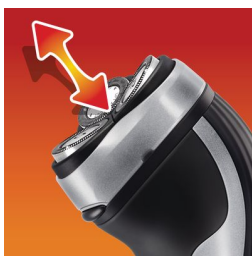

PHILIPS

Elektrisk shaver

6000 series

Med ledning

HQ6941

Tæt og nemt

En tæt og behagelig barbering til en overkommelig pris. Reflex Action-systemet kombineret med Super Lift&Cut-teknologien garanterer en tæt og behagelig barbering.

Behageligt tæt

- Super Lift&Cut-teknologi
- Udskiftelige skær

Tilpasser sig alle konturer i ansigtet og på halsen

- Reflex Action System

Trimning af overskæg og bakkenbarter

- Pop-up-trimmer

Easy Grip

- Ergonomisk designet greb, der sikrer nem håndtering

Vigtigste nyheder

Super Lift&Cut-teknologi

Super Lift&Cut-teknologi løfter hårene, så de skæres af under hudniveau.

Reflex Action System

Tilpasser sig automatisk alle konturer i ansigtet og på halsen.

Behageligt greb til optimal håndtering

Pop-up-trimmer i fuld bredde, perfekt til pleje og trimning af bakkenbarter og overskæg.

Specifikationer

Barberingsresultat

Barberingssystem: Super Lift&Cut-teknologi
Konturfølgende: Reflex Action System, Individuelt fleksible skær