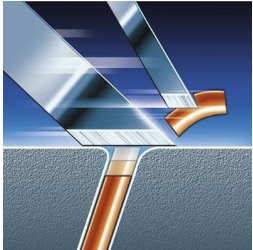

PHILIPS

전기 면도기

arcitec

젯 클린 시스템

RQ1075

세계 1위 브랜드에서 만든 최고의 면도기 목까지 완벽한 밀착 면도

최고만을 원하는 남성을 위해 arcitec은 유연한 회전식 기능에 삼중 트랙 셰이빙 헤드를 결합하여 목까지도 완벽하게 밀착 면도가 가능합니다.

목까지 완벽한 밀착 면도

- 모든 곡선을 따라 움직이는 유연한 회전식 기능

빠른 밀착 면도

- 면도 면적이 50% 더 넓은 삼중 트랙 면도 헤드

편안한 밀착 면도

- 슈퍼 리프트 앤 컷 기술

아주 짧은 수염 그루터기까지 면도 가능

- 정밀 커팅 시스템

완벽한 수염 및 구레나룻 손질

- 정밀 튜브 트리머

asimpleswitch.com

주요 제품

유연한 회전식 기능

셰이빙 유닛의 독립적으로 작동하는 유연한 세헤드가 모든 범위로 회전합니다. 이 독특한 기능으로 굴곡이 있는 부분의 피부와도 완전히 밀착되므로 가장 면도하기 힘든 목 부분의 털도 완벽하게 면도가 됩니다.

삼중 트랙 면도 헤드

삼중 트랙 면도 헤드의 세가지 트랙이 일반 단일 트랙 회전식 셰이빙 헤드보다 50% 더 넓은 면적을 면도합니다.

수퍼 리프트 앤 컷 기술

이중 면도날 시스템이 피부 아래의 수염도 들어올려 편안하게 면도합니다.

정밀 커팅 시스템

굵은 긴 수염을 면도하고, 망은 가장 짧은 수염도 면도해 주는 초박형 헤드입니다.

정밀 튜브 트리머

고도의 정밀도와 기동성을 위해 특허 받은 튜브 트리머 기술입니다. 콧수염과 짧은 구레나룻의 윤곽을 잡을 때 완벽합니다.

방수 면도기

세면대에서 손쉽게 행굴 수 있는 방수 면도기입니다.