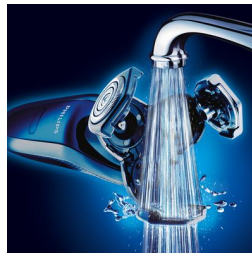

PHILIPS

전기 면도기

arcitec

젯 클린 시스템

RQ1075

세계 1위 브랜드에서 만든 최고의 면도기 목까지 완벽한 밀착 면도

최고만을 원하는 남성을 위해 arcitec은 유연한 회전식 기능에 삼중 트랙 셰이빙 헤드를 결합하여 목까지도 완벽하게 밀착 면도가 가능합니다.

목까지 완벽한 밀착 면도

- 정밀 튜브 트리머

asimpleswitch.com

주요 제품

유연한 회전식 기능

셰이빙 유닛의 독립적으로 작동하는 유연한 세헤드가 모든 범위로 회전합니다. 이 독특한 기능으로 굴곡이 있는 부분의 피부와도 완전히 밀착되므로 가장 면도하기 힘든 목 부분의 털도 완벽하게 면도가 됩니다.

삼중 트랙 면도 헤드

삼중 트랙 면도 헤드의 세가지 트랙이 일반 단일 트랙 회전식 셰이빙 헤드보다 50% 더 넓은 면적을 면도합니다.

수퍼 리프트 앤 컷 기술

이중 면도날 시스템이 피부 아래의 수염도 들어올려 편안하게 면도합니다.

정밀 커팅 시스템

굵은 긴 수염을 면도하고, 망은 가장 짧은 수염도 면도해 주는 초박형 헤드입니다.

정밀 튜브 트리머

고도의 정밀도와 기동성을 위해 특허 받은 튜브 트리머 기술입니다. 콧수염과 짧은 구레나룻의 윤곽을 잡을 때 완벽합니다.

방수 면도기

세면대에서 손쉽게 행굴 수 있는 방수 면도기입니다.

사양

면도 성능

면도 시스템: 삼중 트랙 면도 헤드, 정밀 커팅 시스템, 수퍼 리프트 앤 컷 기술

곡면 밀착 시스템: 유연한 회전식 기능, 회전식 셰이빙 유닛

스타일링: 피부에 편안한 프리시전 트리머

편리한 사용

디스플레이: 배터리 완전 충전 표시등, 배터리 부족 표시등, 충전 표시등, 셰이빙 헤드 교환 표시등, 여행용 잠금 기능

충전: 충전식, 고속 충전