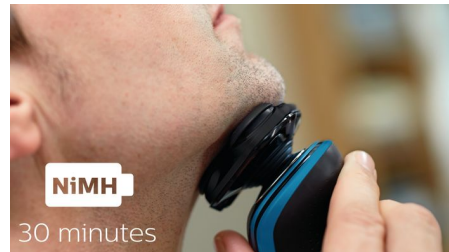

30 minutes d'autonomie

Vous bénéficierez d'au moins 30 minutes d'autonomie, soit environ 9 rasages, avec 8 h de charge. Ce rasoir fonctionne uniquement en mode sans fil.