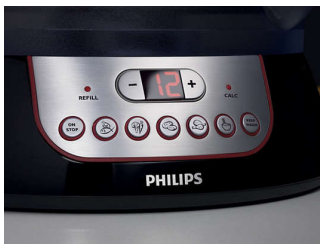

Optimalno prethodno podeš. vremena

Kuhanje na pari osjetljiv je posao pa vam zato aparat za parenje tvrtke Philips nudi širok raspon postavki kojima se dovod pare automatski isključuje nakon dostizanja idealnog vremena parenja. Tako ćete lakše skuhati razna jela - rižu, jaja, povrće, piletinu i ribu - te zadržati sva arome i vitamine.