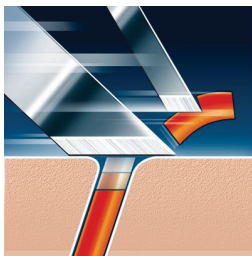

Pohodlné a hladké

- Výnimočná dvojčepelová technológia holenia Lift & Cut

System ochrany pokožky

- System Flex Tracker

Vynikajúce klzanie

- Klzné krúžky

Holenie v sprche alebo mimo nej

- Mokré použitie

Hlavné prvky

Technológia Super Lift & Cut

Systém dvojitych čepelí: prvá čepeľ fúz nadvihne, druhá čepeľ ho oholí pre komfortné hladké oholenie.

Systém Flex Tracker

Systém Flex Tracker automaticky sleduje krivky vašej tváre a pomáha chrániť pred podráždením pokožky.

Klzné krúžky

Holiace hlavy obsahujú jedinečné klzné krúžky, ktoré pomáhajú holiacemu strojčeku v hladkom pohybe po tvári.

Mokrú použitie

Holenie v sprche šetrí čas a poskytne vám svieži pocit z mokrého holenia.