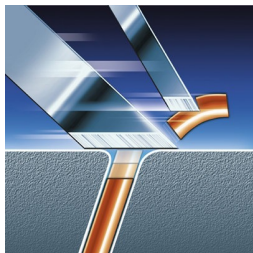

Questo rasoio è dotato dell'esclusivo sistema Precision Cutting, dispone di testine ultrasottili dotate di microfessure per la rasatura dei peli più lunghi e di fori che catturano i peli più corti ed è completamente lavabile.

Perfetta rifinitura di baffi e basette

- Tagliabasette a scomparsa con azionamento a molla

In evidenza

Tecnologia Super Lift & Cut

Sistema a doppia lama: la prima solleva il pelo, la seconda lo taglia più a fondo.