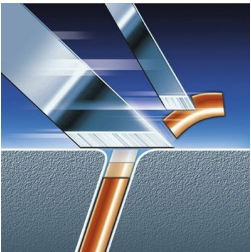

PHILIPS

Elektrisk shaver

arcitec

RQ1060/22

Verdens tætteste roterende barbering

Perfekt tæt, selv på halsen

Til manden, der kun vil have det allerbedste: arcitec kombinerer Flex & Pivot Action med TripleTrack-skær, der giver en perfekt tæt barbering selv på halsen.

Perfekt tæt, selv på halsen

- Flex & Pivot Action følger alle kurver

En hurtig og tæt barbering

- TripleTrack-skær med 50 % større barberingsflade

Behageligt tæt

- Super Lift&Cut-teknologi

Barberer selv de korteste skægstubbe

- Precision Cutting System

Perfekt trimning af overskæg og bakkenbarter

- Precision tube trimmer

Vigtigste nyheder

Flex & Pivot Action

Tre individuelt fleksible skær i en skærenhed, der drejer i alle retninger. Denne unikke kombination sikrer optimal hudkontakt med konturer og kurver og fanger selv de mest problematiske hår på halsen.

TripleTrack-skær

TripleTrack-skærene med tre spor giver 50 % større barberingsflade end almindelige, roterende skær med kun et spor.

Super Lift&Cut-teknologi

Super Lift&Cut-teknologi løfter hårene, så de skæres af under hudniveau.