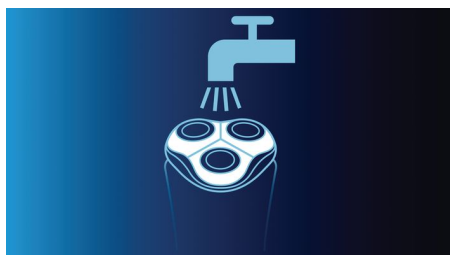

Fuldt vaskbar shaver

Fuldt vaskbar shaver med QuickRinse-system er hurtigere at skylle ren