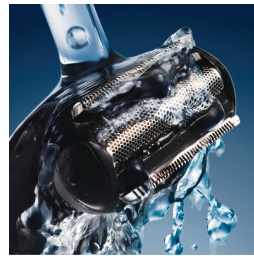

Trimmen en scheren

Deze Philips-bodygroom is geschikt voor het trimmen en scheren van alle lichaamsdelen.

Nat en droog te gebruiken

Het Philips-scheerapparaat is volledig waterdicht en daardoor eenvoudig te reinigen. Bovendien kunt u uw lichaam onder de douche scheren en trimmen.