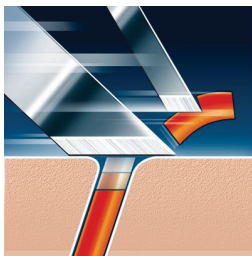

Behageligt tæt

- Super Lift&Cut-barberingsteknologi med dual blade system

Barberer selv de korteste skægstubbe

- Precision Cutting System

Tilpasser sig alle konturer i ansigtet og på halsen

- Reflex Action System

En hurtig og tæt barbering

- Speed-XL-skær: Til en hurtig og tæt barbering

Vigtigste nyheder

Super Lift&Cut-teknologi

Dual Blade System: Den første kniv løfter og den næste skærer, hvilket giver en behagelig og tæt barbering.

Precision Cutting System

Ultra tynde skær med riller til at barbere lange hår og huller til at barbere de korteste stubbe.

Reflex Action System

Tilpasser sig automatisk alle konturer i ansigtet og på halsen.