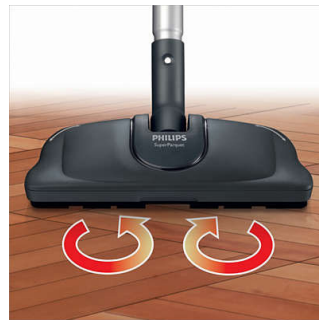

Super Parquet-mondstuk

Dankzij het Super Parquet-mondstuk kunt u alle harde vloeren in één keer schoonmaken zonder deze te beschadigen. Dankzij het absorptievermogen van de microvezelschijven in combinatie met de zuigkracht van de

stofzuiger bereikt u zonder schoonmaakmiddelen of borstels een optimaal resultaat.