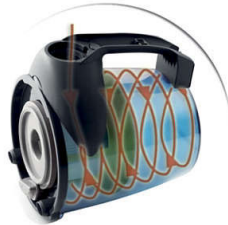

Reinigt moeiteloos rondom meubels

- TriActive-mondstuk met een unieke 3-in-1-werking

Efficiënter schoonmaken

- Verbeterde cyclone technologie voor een langdurigere zuigkracht

PHILIPS

Kenmerken

Motor van 1800 watt

Philips-stofzuiger met 1800 W motor genereert max. 300 watt zuigkracht voor een perfect schoonmaakresultaat.

Super Clean Air HEPA 12-filter

Dit Super Clean Air HEPA 12-filter vangt ten minste 99,5% van al het microscopisch kleine ongedierte dat ademhalingsallergieën veroorzaakt.

Eenvoudig te legen stofemmer

De stofzuiger zonder zak heeft een transparante stofemmer waarin het stof dat u van uw vloer hebt

opgezogen zichtbaar is, zodat u waardevolle items die u per ongeluk hebt opgezogen makkelijk kunt terugvinden.

Verbeterde cyclone

Deze EasyClean heeft een verbeterde cyclone die nog meer stof uit de lucht filtert.

TriActive-mondstuk

Dankzij het TriActive-mondstuk kunt u de vloer in 1 keer op 3 manieren reinigen: 1) De grotere opening aan het uiteinde van het mondstuk zuigt grotere objecten eenvoudig op. 2) De optimale luchtstroom in het mondstuk zorgt voor een maximaal reinigingsresultaat. 3) De twee zijborstels vegen het stof en vuil op naast het meubilair en de muren.