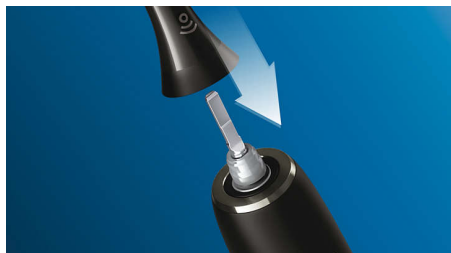

Design cu atașare printr-un clic.

Capul de periere G3 Premium Gum Care se potrivește perfect cu oricare periută de dinți Philips Sonicare, cu excepția Philips One și Essence. Nu trebuie decât să îl atașezi și detașezi pentru înlocuire și curățare simple.