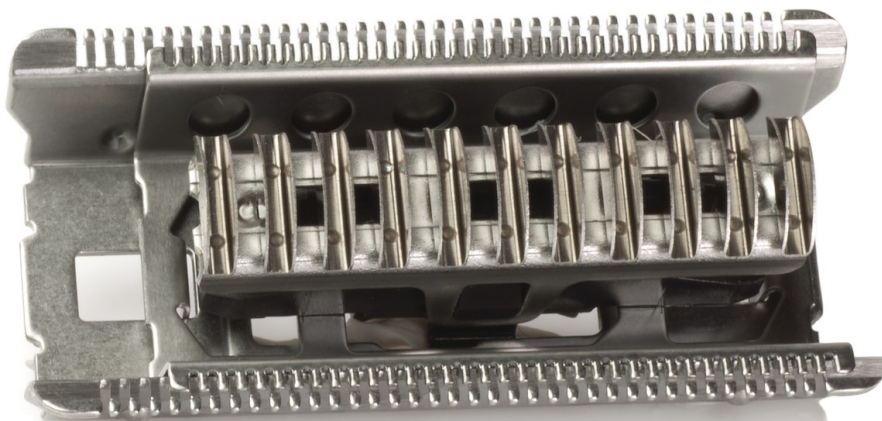

PHILIPS

Element tnący

Satinelle

HP1046/01

Do przycinania i obcinania włosów

Znajdź pasujące produkty w karcie danych technicznych

To jednoelementowe ostrze, akcesorium do golarki damskiej, doskonale przycina i obcina włosy. Chcesz wymienić swoje obecne ostrze? Zamów nowe tutaj!

Łatwość użycia części zamiennych Philips

- Łatwe odnowienie produktu dzięki oryginalnym częściom firmy Philips

Zalety

Łatwa wymiana części produktu

Czasem produkty potrzebują części zamiennych, a dzięki firmie Philips jest to proste, jak nigdy dotąd. Części zamienne firmy Philips gwarantują zachowanie odpowiedniej jakości.