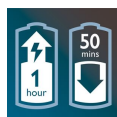

Kenmerken

Scheerapparaat met GyroFlex 3D

De GyroFlex 3D-scheerhoofden van het scheerapparaat volgen moeiteloos alle contouren van uw gezicht, waardoor druk en huidirritatie worden beperkt.

UltraTrack-scheerhoofden

Superglad scheren met minimale huidirritatie. Het scheerhoofd heeft drie speciale scheerpaden: groeven voor normale haren, kanalen voor lange of plat liggende haren en gaatjes voor de kortste stoppels op uw gezicht.

Super Lift & Cut-systeem

Het systeem met dubbele mesjes van het elektrische Philips-scheerapparaat tilt de haren op en scheert ze op een comfortabele manier net onder de huid af. Het resultaat: een supergladde huid.

Aquatec

Dankzij de Aquatec-afdichting voor nat en droog scheren van het elektrische scheerapparaat hebt u de keuze tussen comfortabel droog scheren of verfrissend nat scheren met scheerschuim of gel voor extra huidcomfort.

SkinGlide

Het wrijvingsarme SkinGlide-scheerooppervlak van het elektrische scheerapparaat glijdt soepel over uw huid en zorgt voor een moeiteloos glad resultaat.

Gemakkelijk vast te houden

De antislipafwerking van het ergonomische handvat biedt ultieme controle, zodat u uiterst nauwkeurig kunt scheren.

Precisietrimmer

De unieke huidvriendelijke precisietrimmer is ontworpen voor minimaal onnodig huidcontact. Ideaal voor de perfecte snor en bakkebaarden.

asimpleswitch.com

Philips Green-logo

Met groene producten van Philips kunnen kosten, energieverbruik en CO₂-uitstoot worden verminderd. Hoe? Deze producten bieden aanzienlijk betere milieuprestaties in een of meer van de Green Focal Areas van Philips: Energieverbruik, Verpakking, Schadelijke stoffen, Gewicht, Recycling en Levensduur.