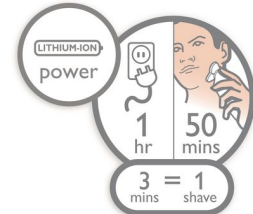

Zasilanie akumulatorowe: 50 min

Energooszczędny i wydajny akumulator litowo-jonowy zapewnia więcej cykli golenia po jednym ładowaniu. Godzinne ładowanie pozwala nawet na 50 minut pracy. Trzyminutowe ładowanie wystarczy na jedno golenie.