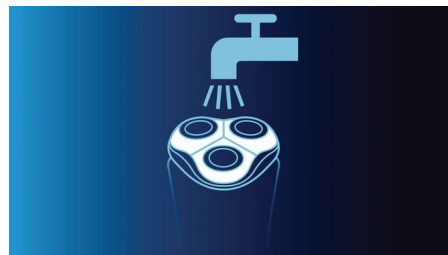

SmartPivot

Mantiene los 3 cabezales de afeitado en constante contacto con la piel para un afeitado rápido

Sistema Jet Clean

Limpia en profundidad, lubrica, seca y carga para renovar la afeitadora para un afeitado superior día tras día

Afeitadora completamente lavable

Afeitadora completamente lavable con sistema QuickRinse, que enjuaga en menos tiempo

Sistema Súper Levanta y Corta

El sistema de doble cuchilla integrado en nuestras afeitadoras eléctricas levanta el pelo para cortarlo por debajo del nivel de la piel para un afeitado más apurado.