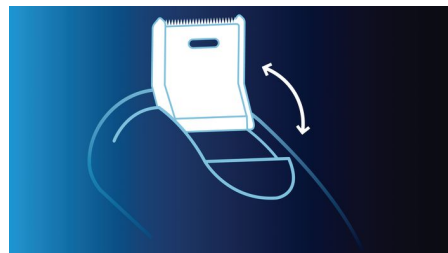

Cortapatillas desplegable

Cortapatillas desplegable ancho perfecto para arreglar las patillas y el bigote