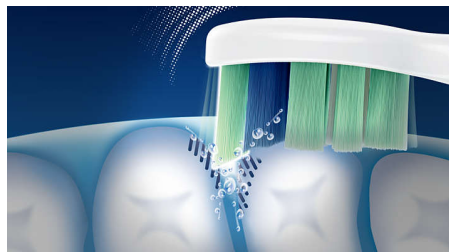

Tecnología sónica

Nuestra tecnología sónica genera una exclusiva acción de limpieza dinámica que dirige el fluido entre los dientes y a lo largo de la línea de las encías para brindar una limpieza superior y suave

Seguro y suave

El suave movimiento de este potente cepillo de dientes Philips Sonicare es seguro en trabajos dentales, incluidos ortodoncias, implantes y carillas, así puede cepillarse sin preocupaciones.

Mejor acceso a los molares

El cabezal de cepillado compacto en ángulo ofrece un mejor acceso a los molares y los lugares de difícil acceso

Mejor en las zonas difíciles

El cuello compacto en ángulo y el mango de fácil sujeción de este cepillo dental ayudan a mejorar la limpieza en las zonas de difícil acceso en comparación con el cepillado manual.

EasyStart

La función EasyStart ajusta el nivel de potencia del cepillado en los primeros 14 usos para ayudar a que te habitúes a la experiencia de Sonicare, optimizando la transición desde el cepillado manual.