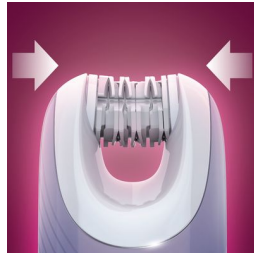

- Barra de segurança integrada protege sua pele

Delicado para suavidade de longa duração

- Suavidade na pele graças aos discos texturizados de cerâmica

Liberdade total, sem preocupações

- Visibilidade e higiene graças ao sistema aberto de depilação
- Seco e molhado, para uso também no chuveiro ou na banheira
- Sem fio para conveniência adicional

Melhor visibilidade e higiene

O espaço entre a cabeça e a estrutura em formato de "S" melhora a visibilidade, pois permite ver diretamente a área que está sendo depilada. O sistema aberto de depilação também permite limpar facilmente o aparelho.

Sem fio

Sem fio para que você possa usar quando e onde quiser e, além disso, consegue alcançar todas as áreas com facilidade.

Protege a pele delicada

A barra de segurança evita puxões de pele e garante sua integridade.

Acessa todas as áreas

A cabeça com exclusivo design pequeno ajuda a alcançar até mesmo as áreas mais íntimas e delicadas.

Suave na pele

O exclusivo sistema de depilação Philips com discos de cerâmica texturizada foi projetado para encaixe e captura ideal dos pelos. Ele remove os pelos com 2 a 3 dias de crescimento sem puxar a pele.