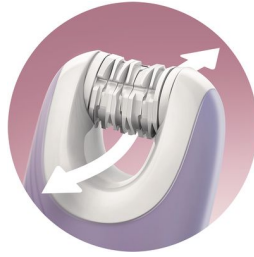

- Barra de segurança integrada protege sua pele

Delicado para suavidade de longa duração

- Suavidade na pele graças aos discos texturizados de cerâmica

Liberdade total, sem preocupações

- Visibilidade e higiene graças ao sistema aberto de depilação
- Seco e molhado, para uso também no chuveiro ou na banheira
- Sem fio para conveniência adicional

asimpleswitch.com

Destques

Formato em "s" ergonômico

O formato em "s" ergonômico facilita o manuseio e o alcance em todas as áreas. O apoio na parte posterior garante o aspecto antideslizante para uso no chuveiro ou na banheira.

Melhor visibilidade e higiene

O espaço entre a cabeça e a estrutura em formato de "S" melhora a visibilidade, pois permite ver diretamente a área que está sendo depilada. O sistema aberto de depilação também permite limpar facilmente o aparelho.

Acessa todas as áreas

A cabeça com exclusivo design pequeno ajuda a alcançar até mesmo as áreas mais íntimas e delicadas.

Suave na pele

O exclusivo sistema de depilação Philips com discos de cerâmica texturizada foi projetado para encaixe e captura ideal dos pelos. Ele remove os pelos com 2 a 3 dias de crescimento sem puxar a pele.