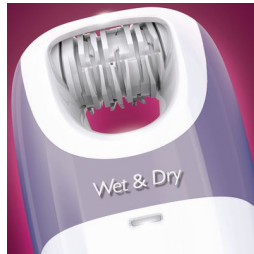

PHILIPS

Depilador de área íntima

Satin Intimate

Design ergonômico exclusivo para fácil manuseio e conforto

HP6565/30

Parte íntima livre de pelos

Exclusivamente desenvolvido para suavidade de longa duração

Sabemos o quanto é importante para você estar sem pelos na região íntima. O novo Satinelle Intimate torna seguro e fácil remover sozinha a quantidade de pelos que você desejar. Desfrute de uma pele lisinha por muito mais tempo.

- Barra de segurança integrada protege sua pele

Delicado para suavidade de longa duração

- Suavidade na pele graças aos discos texturizados de cerâmica

Liberdade total, sem preocupações

- Visibilidade e higiene graças ao sistema aberto de depilação
- Seco e molhado, para uso também no chuveiro ou na banheira
- Sem fio para conveniência adicional

Acessa todas as áreas

A cabeça com exclusivo design pequeno ajuda a alcançar até mesmo as áreas mais íntimas e delicadas.

Suave na pele

O exclusivo sistema de depilação Philips com discos de cerâmica texturizada foi projetado para encaixe e captura ideal dos pelos. Ele remove os pelos com 2 a 3 dias de crescimento sem puxar a pele.

Seco e no banho

Você pode usar o Philips Satin Intimate onde quiser, inclusive no chuveiro ou na banheira.

asimpleswitch.com

Selo Verde da Philips

Produto Verde Philips, com EcoDesign aprovado internacionalmente e com auditoria KPMG. Os Produtos Verdes da Philips podem reduzir custos, o consumo de energia e as emissões de CO₂. Como? Eles oferecem melhorias ambientais significativas em uma ou mais áreas Philips Verde — Eficiência energética, Embalagens, Substâncias perigosas, Peso, Reciclagem e descarte e Confiabilidade durante o período de vida útil. Obtenha mais informações sobre produtos verdes