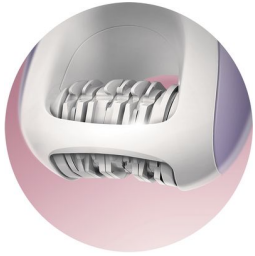

Protege a pele delicada

A barra de segurança evita puxões de pele e garante sua integridade.