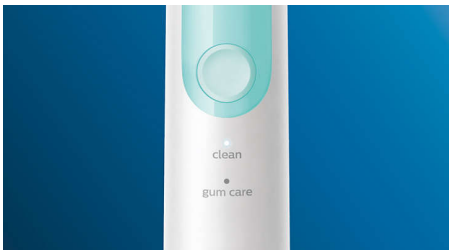

PHILIPS

sonicare

Cepillo dental
eléctrico sónico

ProtectiveClean
4700

Sensor de presión incorporado

2 modos, 3 intensidades

1 función BrushSync

HX6481/11

Limpieza superior

- Elimina hasta 10 veces más de placa que un cepillo dental manual

Tecnología innovadora

- Avisa cuando te cepillas los dientes con demasiada fuerza
- Conecta el mango inteligente a los cabezales inteligentes del cepillo
- Tecnología avanzada sónica de Philips Sonicare

Cepillado según tus preferencias

Este cepillo de dientes te permite personalizar tu cepillado con una opción de dos modos y tres intensidades. El modo de limpieza es una opción estándar para llevar a cabo una limpieza superior. Además, el modo de cuidado de las encías agrega un minuto adicional de cepillado de consumo reducido, para que pueda masajear suavemente las encías. Las tres intensidades te permiten cambiar el orden de "Alta" y "Baja" para que se adapten a las intensidades de izquierda a derecha.

Tecnología Philips Sonicare

La tecnología avanzada sónica de Philips Sonicare expulsa agua entre los dientes, y sus movimientos fragmentan el sarro y lo remueven para ofrecer una excepcional limpieza diaria.