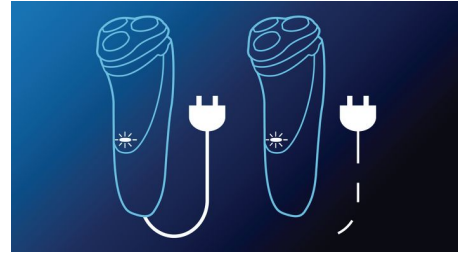

팝업 트리머

팝업 트리머로 스타일을 완성하세요. 콧수염 및 구레나룻 손질에 완벽합니다.

60분 이상 사용

에너지 절약형의 강력한 리튬 이온 배터리가 탑재되어 한 번 충전으로 기존보다 더 오래 사용하실 수 있습니다. 1시간 충전으로 약 20회 사용 가능하며 60분 이상 면도할 수 있습니다. 면도기는 면도 방식에 맞춰 전력을 자동으로 조절하기 때문에 실제 면도 시간은 다를 수 있습니다. 3분만 충전해도 1회 사용에 충분합니다.

효율적인 전원 시스템

유선 및 무선으로 사용 가능

물세척이 가능한 방수 면도기

간편하게 헤드를 열고 흐르는 물에 깨끗이 세척하세요.

LED 디스플레이

표시: 배터리 완전 충전, 배터리 부족, 충전, 셰이빙 헤드 교체, 고속 충전

asimpleswitch.com

필립스 친환경 로고