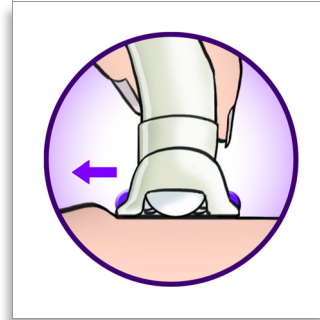

La suave barra de masaje vibratoria estimula y calma la piel para disfrutar de una depilación agradable

Pinzas de cerámica higiénicas

Las pinzas de cerámica higiénicas evitan que el vello más fino se escape

Opti-Light

La luz Opti-Light incorporada revela hasta el vello más fino y diminuto

Adaptador de rendimiento óptimo

El movimiento pivotante del adaptador de rendimiento te ayuda a mantener la depiladora en el ángulo ideal para conseguir unos resultados óptimos

Depiladora de precisión sin cable

Una solución precisa para zonas del cuerpo más preciadas. Depiladora de precisión delgada y suave ideal para zonas sensibles y para viajes.

Sistema de estiramiento de piel

La ligera acción de estiramiento de la piel levanta incluso el vello más corto para depilarlo fácilmente.

Sistema exclusivo de vibración y levantamiento

El sistema exclusivo de vibración y levantamiento utiliza ligeras vibraciones para levantar el vello más fino y así facilitar su eliminación