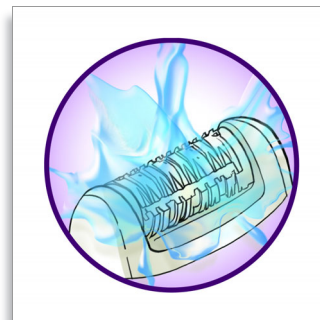

Cabezal depilador lavable

El cabezal se puede retirar y limpiar con agua para una higiene óptima