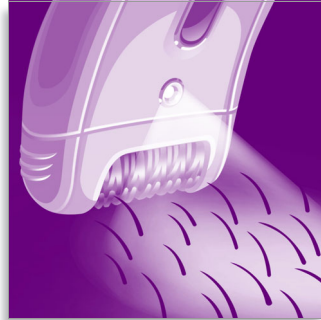

Opti-Light

La luz Opti-Light incorporada revela hasta el vello más fino y diminuto