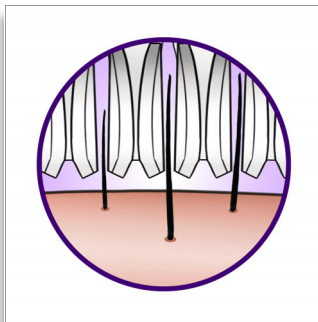

PHILIPS
sense and simplicity

Destacados

Cabezal extra ancho

El cabezal depilador extra ancho atrapa y elimina más vello de una sola pasada para obtener resultados duraderos y muy suaves en minutos

Sistema delicado

La suave barra de masaje vibratoria estimula y calma la piel para disfrutar de una depilación agradable

Pinzas de cerámica higiénicas

Las pinzas de cerámica higiénicas evitan que el vello más fino se escape