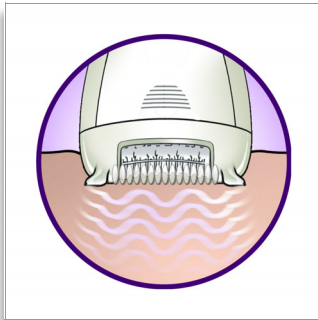

Depilación cómoda

- La barra de masaje vibratoria estimula y calma la piel
- Cabezal depilador lavable para una higiene óptima

Soluciones precisas para las zonas del cuerpo más delicadas

- Minidepiladora sin cable para zonas de precisión

PHILIPS
sense and simplicity

Destacados

Cabezal extra ancho

El cabezal depilador extra ancho atrapa y elimina más vello de una sola pasada para obtener resultados duraderos y muy suaves en minutos

Sistema delicado

La suave barra de masaje vibratoria estimula y calma la piel para disfrutar de una depilación agradable

Pinzas de cerámica higiénicas

Las pinzas de cerámica higiénicas evitan que el vello más fino se escape

Opti-Light

La luz Opti-Light incorporada revela hasta el vello más fino y diminuto

Adaptador de rendimiento óptimo

El movimiento pivotante del adaptador de rendimiento te ayuda a mantener la depiladora en el ángulo ideal para conseguir unos resultados óptimos