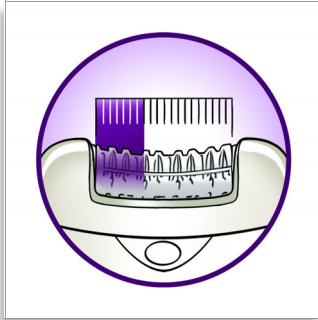

Depilación eficaz para una suavidad duradera

- Cabezal extra ancho que elimina más vello de una sola pasada
- Las pinzas de cerámica higiénicas agarran y eliminan hasta el vello más fino
- El sistema de levantamiento de vello levanta y elimina el vello pegado a la piel
- El adaptador de rendimiento óptimo bascula para un contacto óptimo con la piel
- Opti-Light te permite ver hasta el vello más fino
- El sistema de estiramiento de piel permite eliminar hasta el vello más corto

Depilación cómoda

- La barra de masaje vibratoria estimula y calma la piel
- Cabezal depilador lavable para una higiene óptima

Soluciones precisas para las zonas del cuerpo más delicadas

- Minidepiladora sin cable para zonas de precisión

PHILIPS
sense and simplicity

Destacados

Cabezal extra ancho

El cabezal depilador extra ancho atrapa y elimina más vello de una sola pasada para obtener resultados duraderos y muy suaves en minutos

Sistema delicado

La suave barra de masaje vibratoria estimula y calma la piel para disfrutar de una depilación agradable

Pinzas de cerámica higiénicas

Las pinzas de cerámica higiénicas evitan que el vello más fino se escape