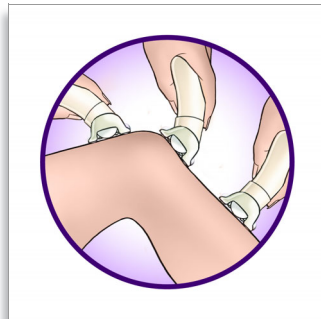

PHILIPS
sense and simplicity

Destacados

Cabezal extra ancho

El cabezal depilador extra ancho atrapa y elimina más vello de una sola pasada para obtener resultados duraderos y muy suaves en minutos

Sistema delicado

La suave barra de masaje vibratoria estimula y calma la piel para disfrutar de una depilación agradable

Pinzas de cerámica higiénicas

Las pinzas de cerámica higiénicas evitan que el vello más fino se escape

Opti-Light

La luz Opti-Light incorporada revela hasta el vello más fino y diminuto

Adaptador de rendimiento óptimo

El movimiento pivotante del adaptador de rendimiento te ayuda a mantener la depiladora en el ángulo ideal para conseguir unos resultados óptimos

Depiladora de precisión sin cable

Una solución precisa para zonas del cuerpo más preciadas. Depiladora de precisión delgada y suave ideal para zonas sensibles y para viajes.

Sistema de estiramiento de piel