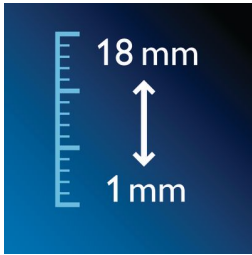

Kenmerken

18 vergrendelbare lengtestanden

Kies uit een van de vele lengte-instellingen en vergrendel de gewenste lengte.