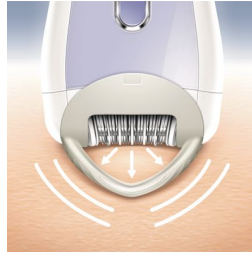

asimpleswitch.com

Funktioner

Skivor som skonsamt avlägsnar hår

Den här epilatorn har skonsamma skivor för att ta bort hår som är så korta som 0,5 mm utan att dra i huden.

Trådlös

Upp till 30 minuters sladdlös epilering, snabbbladning på 1 timme

2 hastighetsinställningar

Hastighet 1 för extra skonsam epilering, och hastighet 2 för extra effektiv epilering.

Hudutsträckare

En innovativ funktion som håller huden stram när epileringshuvudet dras över huden, en funktion som kvinnor föredrar för en mindre smärtsam epilering**

733 utdragningar per sekund

Över 700 utdragningar per sekund för effektiv epilering.

Våt och torr användning

För bekväm användning i duschen eller när du ser på TV.

Rakhuvud med kam

Löstagbart rakhuvud som följer bikinilinjens konturer och underarmarna perfekt för en nära och slät rakning. Levereras med trimkam.