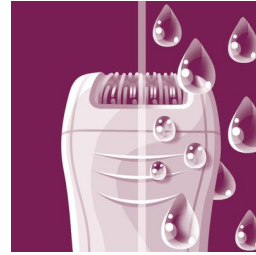

Skyddshylsa

Den här epilatorn har en hylsa för känsliga områden. Hylsan är särskilt anpassad för känslig hud och lämpar sig därför väl för epilering på känsliga områden

Fodral

Levereras med ett fodral för förvaring av epilatorn med alla tillbehör.

733 utdragningar per sekund

Över 700 utdragningar per sekund för effektiv epilering.

Våt och torr användning

För bekväm användning i duschen eller när du ser på TV.

Rakhuvud med kam

Löstagbart rakhuvud som följer bikinilinjens konturer och underarmarna perfekt för en nära och slät rakning. Levereras med trimkam.