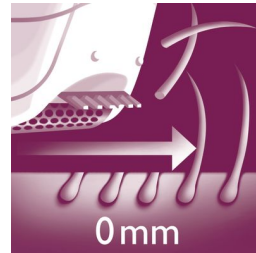

Skyddshylsa

Den här epilatorn har en hylsa för känsliga områden. Hylsan är särskilt anpassad för känslig hud och lämpar sig därför väl för epilering på känsliga områden

Fodral

Levereras med ett fodral för förvaring av epilatorn med alla tillbehör.

733 utdragningar per sekund

Över 700 utdragningar per sekund för effektiv epilering.

Våt och torr användning

För bekväm användning i duschen eller när du ser på TV.

Rakhuvud med kam

Löstagbart rakhuvud som följer bikinilinjens konturer och underarmarna perfekt för en nära och slät rakning. Levereras med trimkam.