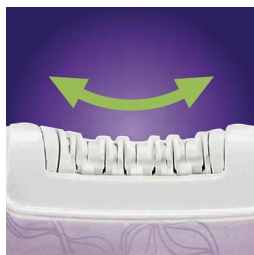

Discurile ceramice îndepărtează firele de păr de la rădăcină, asigurând o piele netedă și catifelată ca mătasea. Dispozitivul pivotant de răcire cu gheață utilizează proprietățile calmante ale gheții pentru a vă răci și a vă calma pielea pe parcursul epilării.

- Cap de epilare curbat

Curățare ușoară

- Cap de epilare lavabil pentru mai multă igienă și curățare ușoară

Repere

Răcitor Premium cu gheață

Dispozitivul patentat de răcire cu gheață calmează pielea, reducând senzația neplăcută de epilare. Capul său pivotant urmează fiecare curbă a corpului pentru o răcorire optimă și mai puțină durere.

Masaj sonic cu aloe vera

Stimulează cu delicatețe pielea, reducând senzația de epilare la minim și conferind mai mult confort întregului proces de epilare.

Sistem unic cu discuri ceramice

cu 20% mai rapid și mai eficient.

Cap de epilare curbat

Prinde chiar și firele cu o lungime de jumătate de milimetru, nu trebuie să așteptați până la creșterea părului înainte de a vă epila din nou.

Cap de epilare lavabil

Cap de epilare lavabil pentru mai multă igienă și curățare ușoară