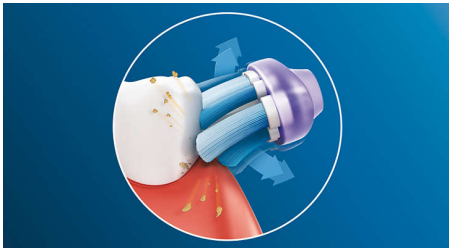

Забудьте про наліт

Це сприяє покращенню ефективності звукового очищення, забезпечуючи глибше очищення навіть у важкодоступних місцях. Завдяки своїй гнучкій конструкції Premium Gum Care видаляє до 10 разів більше нальоту, ніж звичайна зубна щітка.