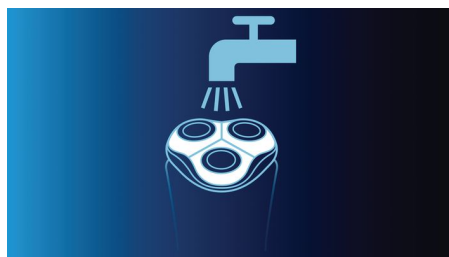

Dynamisk konturrespons

Tilpasser sig automatisk alle konturer i ansigtet og på halsen og giver en tættere barbering

Dual Precision-skær

Dual Precision-skær har riller til barbering af normale hår og huller til at barbere selv de korteste stubbe

Fuldt vaskbar shaver

Fuldt vaskbar shaver med Quick Rinse-system er hurtigere at skylle ren

Specifikationer

Barberingsresultat

Barberingssystem: Dual Precision-skær, Super Lift&Cut
Konturfølgende: Dynamisk konturrespons