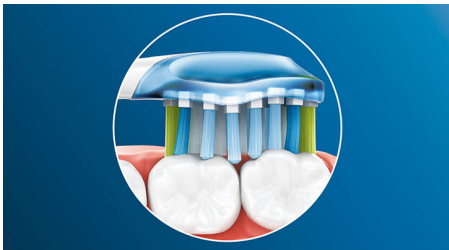

Ретельне чищення Philips Sonicare

- До 4 разів кращий контакт із поверхнею** для ретельного чищення без зусиль

Для виняткового усунення нальоту

- До 10 разів краще усунення нальоту у порівнянні зі звичайною зубною щіткою

Основні особливості

Забудьте про наліт

Завдяки гнучкій конструкції вона усуває до 10 разів більше нальоту з важкодоступних місць* для справді глибокого чищення вздовж лінії ясен та між зубами.

Технологія адаптивного чищення

Наша технологія адаптивного чищення гарантує щоразу персоналізоване чищення. М'які гумові краї вигинаються для адаптації C3 Premium Plaque Defence до форми зубів та ясен, поглинаючи зайвий тиск та покращуючи звукове чищення. Щетинки можуть налаштовуватися до форми зубів та ясен, що дозволяє отримати у 4 рази кращий контакт із поверхнею порівняно зі звичайною насадкою для щітки** для глибшого чищення у важкодоступних місцях.