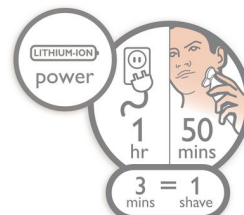

Zasilanie akumulatorowe: 50 min

Energooszczędny i wydajny akumulator litowo-jonowy zapewnia więcej cykli golenia po jednym ładowaniu. Godzinne ładowanie pozwala nawet na 50 minut pracy. Trzyminutowe ładowanie wystarczy na jedno golenie.

2-poziom. wskaźnik naład. akumulatora

Wielopoziomowy wyświetlacz LED informuje o niskim poziomie naładowania akumulatora, potrzebie wymiany głowicy na nową i działaniu blokady. Blokada podróżna chroni przed przypadkowym włączeniem urządzenia. Aby włączyć blokadę podróżną, należy nacisnąć i przytrzymać dowolny przycisk przez 3 sekundy, a wtedy urządzenie nie włączy się przypadkiem. Po włączeniu blokady podróżnej wyświetlany jest czerwony symbol.

asimpleswitch.com

Zielone logo firmy Philips

„Zielone” produkty firmy Philips zapewniają niższe zużycie energii i redukcję emisji dwutlenku węgla. Jak? Oferują one znacznie lepsze rozwiązania środowiskowe w jednym lub kilku obszarach ekologicznych firmy Philips: wydajności energetycznej, opakowaniu, wykorzystaniu niebezpiecznych substancji, wadze, recyklingu i wyrzucaniu zużytych produktów oraz trwałości.