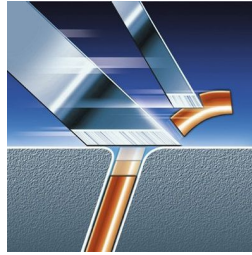

## Flex & Pivot Action

Tre huvuden som rör sig oberoende av varandra i ett skärhuvud som roterar åt alla håll. Den unika kombinationen garanterar fullständig hudkontakt på svåråtkomliga ställen för att fånga upp även de svåraste hårstråna på halsen.

## Trespåriga rakhuvuden

De tre rakningsspåren i de trespåriga rakhuvudena ger 50 % större rakyta än vanliga, enkelspåriga roterande rakhuvuden.

## Super Lift & Cut-teknik

Systemet med dubbla blad lyfter håren för att bekvämt raka av dem under hudnivån.