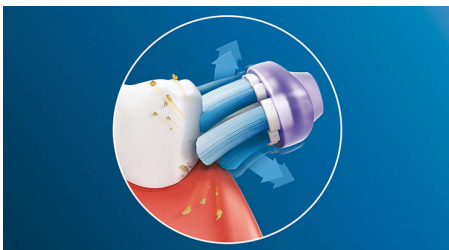

- 75 % av plasten i dette produktet er biobasert*

Høydepunkter

Fokus på et sunt tannkjøtt

Den avrundede utformingsprofilen til Premium Gum Care-børstehodet maksimerer kontakten mellom busten og tannkjøttlinjen. Den gir opptil syv ganger sunnere tannkjøtt i forhold til en manuell tannbørste, for et sterkt fundament for tennene dine*.

Si farvel til plakk

Dette forbedrer vår soniske rengjørings-effekt og sikrer dypere rengjøring selv på områder som er vanskelige å nå. Takket være den fleksible utformingen fjerner Premium Gum Care opptil 10 ganger mer plakk enn en manuell tannbørste.

Philips Sonicare-teknologi

Philips Sonicares avanserte soniske teknologi pulserer vann mellom tennene, mens børsten bryter opp plakk og børster den bort for å gi deg en svært god daglig tannpuss.

Nå mer bærekraftig