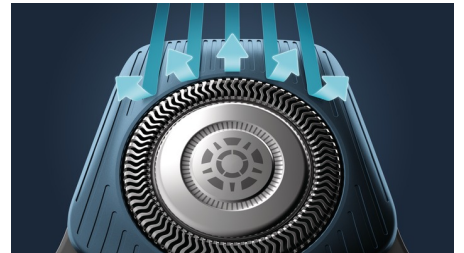

Přesné hlavy k nasměrování chloupků

Nový přesný holicí strojek je vylepšený o kanálky, které vaše vousy navedou k břitům a zajistí tak vaši pokožce optimální a pohodlné oholení.