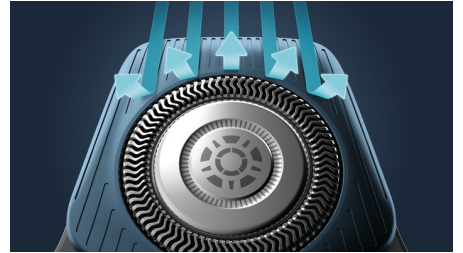

Hair-Guide-precisiescheerhoofden

Dit precisiescheerapparaat met nieuwe vorm is verbeterd met haargeleidende kanalen voor optimaal knip- en huidcomfort.